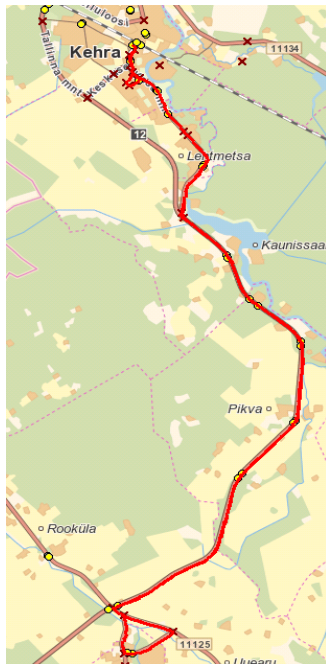

Nr. Anija 4

Alavere - Kehra - Alavere

Nr.	Peatus	Reis
		02
1	Alavere	14:35
2	Perila tee	14:37
3	Mesila	14:40
4	Pikva	14:41
5	Raastu	14:43
6	Palmimäe	14:44
7	Kaunissaare	14:45
8	Lehtmetsa	14:47
9	Sõpruse väljak	14:49
10	Kehra	14:49
11	Kehra raudteejaam	14:55
12	Kehra	14:55
13	Kehra kool välja	14:56
14	Sõpruse väljak	15:01
15	Lehtmetsa	15:02
16	Kaunissaare	15:05
17	Palmimäe	15:06
18	Raastu	15:07
19	Pikva	15:08
20	Mesila	15:09
21	Alavere	15:14
Töötamise päevad		5