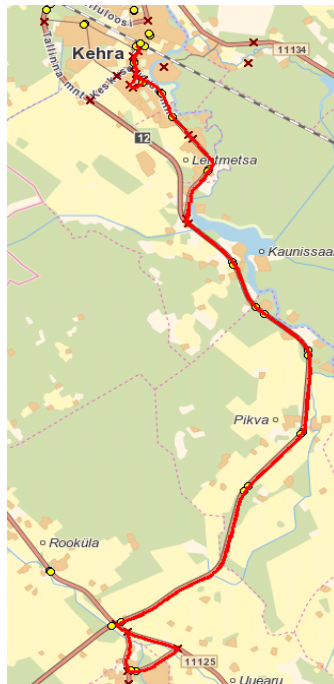

Radix Transport OÜ  
reg 12567114  
Kose vald, Kose alevik, Pikk tn 8a  
75101 Harju maakond

**Maakonna bussiliin**  
**Alavere - Lükati - Alavere**

**Nr. Anija 4**

Sõiduplaan kehtib  
Liini teenindab

**al 03.09.2018**  
**Radix Transport OÜ**

**Alavere - Kehra - Alavere**

**Nr. Anija 4**

| Nr.              | Peatus            | Reis       |
|------------------|-------------------|------------|
|                  |                   | 02         |
| 1                | Alavere           | 15:30      |
| 2                | Perila tee        | 15:32      |
| 3                | Mesila            | 15:35      |
| 4                | Pikva             | 15:36      |
| 5                | Raastu            | 15:38      |
| 6                | Palmimäe          | 15:39      |
| 7                | Kaunissaare       | 15:40      |
| 8                | Lehtmetsa         | 15:42      |
| 9                | Sõpruse väljak    | 15:44      |
| 10               | Kehra             | 15:44      |
| 11               | Kehra raudteejaam | 15:55      |
| 12               | Kehra             | 15:55      |
| 13               | Kehra kool välja  | 16:00      |
| 14               | Sõpruse väljak    | 16:01      |
| 15               | Lehtmetsa         | 16:02      |
| 16               | Kaunissaare       | 16:05      |
| 17               | Palmimäe          | 16:06      |
| 18               | Raastu            | 16:07      |
| 19               | Pikva             | 16:08      |
| 20               | Mesila            | 16:09      |
| 21               | Alavere           | 16:14      |
| Töötamise päevad |                   | 1, 2, 3, 4 |