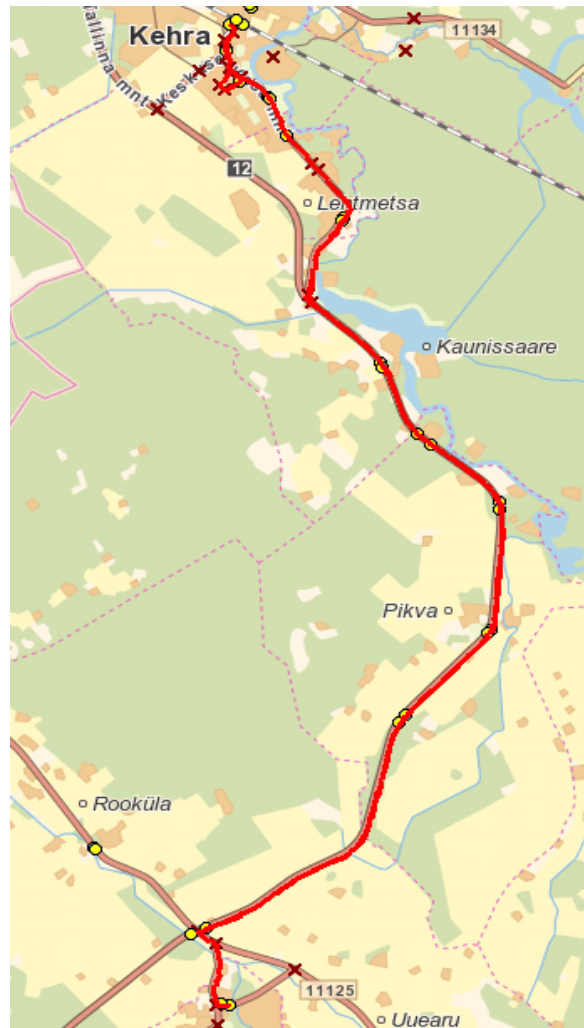

Radix Transport OÜ  
reg 12567114  
Kose vald, Kose alevik, Pikk tn 8a  
75101 Harju maakond

**Maakonna bussiliin**  
**Alavere - Pikva - Lehtmetsa - Kehra - Alavere**

**Nr.Anija 3**

Sõiduplaan kehtib  
Liini teenindab

**al 03.09.2018**  
**Radix Transport OÜ**

Nr.	Peatus	Reis 01
1	Alavere	07:45
2	Perila tee	07:46
3	Mesila	07:49
4	Pikva	07:50
5	Raastu	07:52
6	Palmimäe	07:53
7	Kaunissaare	07:54
8	Lehtmetsa	07:56
9	Sõpruse väljak	07:58
10	Kehra kool välja	08:00
11	Kehra	08:01
12	Kehra raudteejaam	08:15
13	Kehra	08:15
14	Sõpruse väljak	08:17
15	Lehtmetsa	08:19
16	Kaunissaare	08:22
17	Palmimäe	08:23
18	Raastu	08:24
19	Pikva	08:25
20	Mesila	08:26
21	Alavere	08:31

1-5 teenuse osutamine tööpäeval

Sõitjate sisenemine ja väljumine toimub kõikides liiklusrühmaga 541a tähistatud bussipeatustes

Kalle Pormann  
Radix Transport OÜ