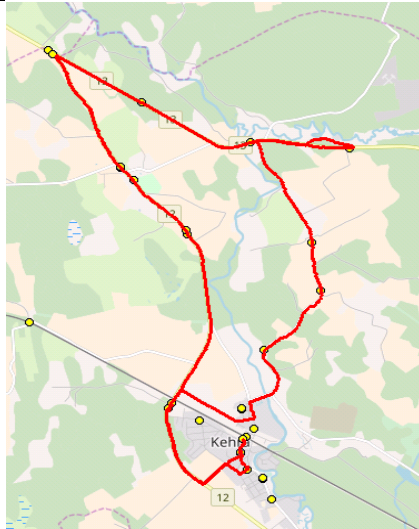

Radix Transport OÜ
reg 12567114
Pikk 8a, Kose, Kose vald
75101 Harjumaa

Maakonna bussiliin
Kehra - Anija - Soodla - Lilli - Kehra

Nr. Anija 1

Sõiduplaan kehtib **alates 03.09.2018**
Liini teenindab **Radix Transport OÜ**

Nr.	Peatus	Reis
1	Kehra raudteejaam	07:15
1	Kehra	07:15
2	Salumetsa	07:19
3	Kuusemäe	07:23
4	Anija õpilased	07:25
5	Anija	07:26
6	Piibe mnt - Kehra tee rist	07:29
7	Partsaare	07:31
8	Soodla	07:34
9	Soodla kauplus	07:36
10	Lilli	07:42
11	Looküla	07:44
12	Idu	07:46
13	Salumetsa	07:56
14	Kehra kool	08:00
15	Sõpruse väljak	08:01
16	Lepatriinu maja	08:02
17	Sõpruse väljak	08:03
18	Kehra	08:04
19	Kehra raudteejaam	08:04

Nr. Anija 1

Kehra - Lilli - Soodla - Anija - Kehra

Nr.	Peatus	Reis	Reis
1	Kehta raudteejaam	15:20	17:20
1	Kehra	15:20	17:20
2	Kehra kool	15:25	17:25
3	Salumetsa	15:29	17:29
4	Idu	15:36	17:36
5	Looküla	15:38	17:38
6	Lilli	15:39	17:39
7	Soodla kauplus	15:44	17:44
8	Soodla	15:47	17:47
9	Partsaare	15:51	17:51
10	Piibe mnt - Kehra tee rist	15:54	17:54
11	Anija	15:56	17:56
12	Kuusemäe	15:59	17:59
13	Salumetsa	16:03	18:03
14	Kehra	16:06	18:06
15	Kehra raudteejaam	16:06	18:06

1-5 teenuse osutamine tööpäeval
Sõitjate sisenemine ja väljumine toimub kõikides liiklusemärgiga 541a tähistatud bussipeatustes

Kalle Pormann
Radix Transport OÜ