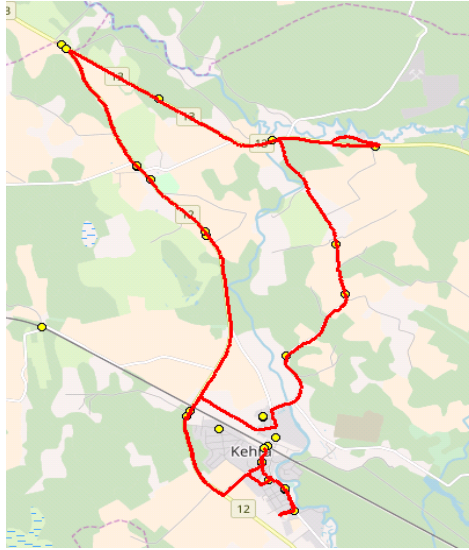

Radix Transport OÜ
reg 12567114
Pikk 8a, Kose, Kose vald
75101 Harjumaa

Maakonna bussiliin
Kehra - Anija - Soodla - Lilli - Kehra

Nr. Anija 1

Sõiduplaan kehtib **alates 03.09.2018**
Liini teenindab **Radix Transport OÜ**

Nr.	Peatus	Reis
1	Kehra raudteejaam	07:15
1	Kehra	07:15
2	Salumetsa	07:19
3	Kuusemäe	07:23
4	Anija õpilased	07:25
5	Anija	07:26
6	Piibe mnt - Kehra tee rist	07:29
7	Partsaare	07:31
8	Soodla	07:34
9	Soodla kauplus	07:36
10	Lilli	07:42
11	Looküla	07:44
12	Idu	07:46
13	Salumetsa	07:56
14	Kehra kool	08:00
15	Sõpruse väljak	08:01
16	Lepatriinu maja	08:02
17	Sõpruse väljak	08:03
18	Kehra	08:04
19	Kehra raudteejaam	08:04

Nr. Anija 1

Kehra - Lilli - Soodla - Anija - Kehra

Nr.	Peatus	Reis	Reis
1	Kehta raudteejaam	15:20	17:20
1	Kehra	15:20	17:20
2	Kehra kool	15:25	17:25
3	Salumetsa	15:29	17:29
4	Idu	15:36	17:36
5	Looküla	15:38	17:38
6	Lilli	15:39	17:39
7	Soodla kauplus	15:44	17:44
8	Soodla	15:47	17:47
9	Partsaare	15:51	17:51
10	Piibe mnt - Kehra tee rist	15:54	17:54
11	Anija	15:56	17:56
12	Kuusemäe	15:59	17:59
13	Salumetsa	16:03	18:03
14	Kehra	16:06	18:06
15	Kehra raudteejaam	16:06	18:06

1-5 teenuse osutamine tööpäeval
Sõitjate sisenemine ja väljumine toimub kõikides liiklusemärgiga 541a tähistatud bussipeatustes

Kalle Pormann
Radix Transport OÜ