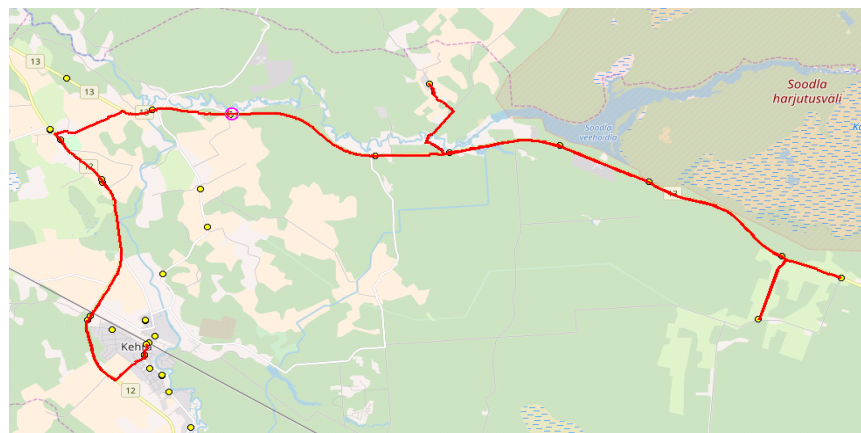

Anija valla bussiliin

Nr.Anija 6

Härmakosu - Pillapalu - Kehra

Sõiduplaan kehtib	alates 01.08.2019
Liini teenindab	Alukvik OÜ
infotelefon	5 082 087

Nr.	Peatus	TEISIPÄEV
1	Härmakosu	08:30
2	Raudoja	08:35
3	Tõrrepõhja	08:37
4	Metskonna	08:39
5	Pillapalu	08:42
6	Pillapalu küla	08:45
7	Pillapalu kaupluse ristmik	08:50
8	Pillapalu	08:52
9	Metskonna	08:55
10	Tõrrepõhja	08:57
11	Raudoja	09:00
12	Vikipalu	09:02
13	Soodla kauplus	09:06
14	Soodla	09:08
15	Anija õpilased	09:11
16	Kuusemäe	09:12
17	Salumetsa	09:16
18	Kehra	09:19
19	Kehra raudteejaam	09:20

Nr.	Peatus	REEDE
1	Härmakosu	08:30
2	Raudoja	08:35
3	Tõrrepõhja	08:37
4	Metskonna	08:39
5	Pillapalu	08:42
6	Pillapalu küla	08:45
7	Pillapalu kaupluse ristmik	08:49
8	Pillapalu	08:52
9	Metskonna	08:55
10	Tõrrepõhja	08:57
11	Raudoja	09:00
12	Vikipalu	09:02
13	Soodla kauplus	09:06
14	Soodla	09:08
15	Anija lapsed	09:11
16	Kuusemäe	09:12
17	Salumetsa	09:16
18	Kehra	09:19
19	Kehra raudteejaam	09:20

Kehra - Pillapalu - Härmakosu

Nr.	Peatus	TEISIPÄEV
1	Kehra raudteejaam	11:00
2	Kehra	11:01
3	Salumetsa	11:05
4	Kuusemäe	11:09
5	Anija õpilased	11:10
6	Soodla	11:13
7	Soodla kauplus	11:15
8	Vikipalu	11:19
9	Raudoja	11:20
10	Tõrrepõhja	11:23
11	Metskonna	11:24
12	Pillapalu	11:28
13	Pillapalu küla	11:30
14	Pillapalu kaupluse ristmik	11:35
15	Pillapalu	11:37
16	Metskonna	11:40
17	Tõrrepõhja	11:42
18	Raudoja	11:45
19	Härmakosu	11:49

Sõitjate sisenemine ja väljumine toimub kõikides liiklusemärgiga 541a tähistatud bussipeatustes