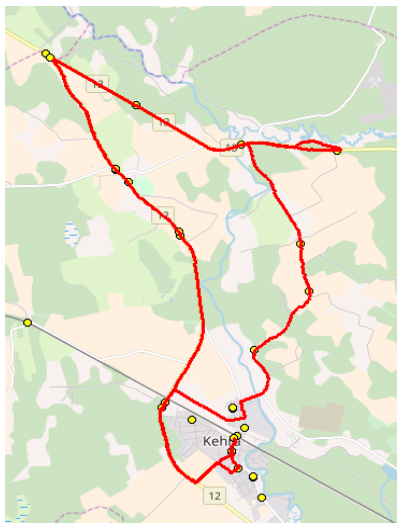

Maakonna bussiliin
Kehra - Anija - Soodla - Lilli - Kehra

Nr. Anija 1

Sõiduplaan kehtib
 Liini teenindab

alates 12.06.2019
Radix Transport OÜ

		ol 7:10
Nr.	Peatus	Reis 01
		Anija 1-01
1	Kehra raudteejaam	07:15
2	Kehra	07:15
3	Salumetsa	07:19
4	Kuusemäe	07:23
5	Anija lapsed	07:25
6	Anija	07:26
7	Piibe mnt - Kehra tee rist	07:28
8	Partsaare	07:31
9	Soodla	07:34
10	Soodla kauplus	07:36
11	Lilli	07:42
12	Looküla	07:44
13	Idu	07:46
14	Salumetsa	07:56
15	Kehra kool	08:00
16	Sõpruse väljak	08:01
17	Lepatriinu maja	08:02
18	Sõpruse väljak	08:03
19	Kehra	08:04
20	Kehra raudteejaam	08:05
Töötamise päevad		1-5
Veootsa pikkus (km)		32,0
Sõiduaeg (h.,min.)		0:49
Reisi kiirus (km/h)		39,0

Ei sõida enam
 Jägalasse

Kehra - Lilli - Soodla - Anija - Kehra

Nr.	Peatus	Reis 02	Reis 04
		Anija 1-02	Anija 1-01
1	Kehra raudteejaam	15:25	17:20
2	Kehra	15:25	17:20
3	Kehra kool	15:26	17:21
4	Salumetsa	15:34	17:29
5	Idu	15:41	17:36
6	Looküla	15:43	17:38
7	Lilli	15:44	17:39
8	Soodla kauplus	15:49	17:44
9	Soodla	15:52	17:47
10	Partsaare	15:56	17:51
11	Piibe mnt - Kehra tee rist	15:59	17:54
12	Anija	16:01	17:56
13	Kuusemäe	16:04	17:59
14	Salumetsa	16:08	18:03
15	Kehra	16:11	18:06
16	Kehra raudteejaam	16:11	18:06
Töötamise päevad		1-5	1-5
Veootsa pikkus (km)		29,9	29,9
Sõiduaeg (h.,min.)		0:42	0:42
Reisi kiirus (km/h)		42,7	42,7

Sõitjate sisenemine ja väljumine toimub kõikides liiklusmärgiga 541a tähistatud bussipeatustes