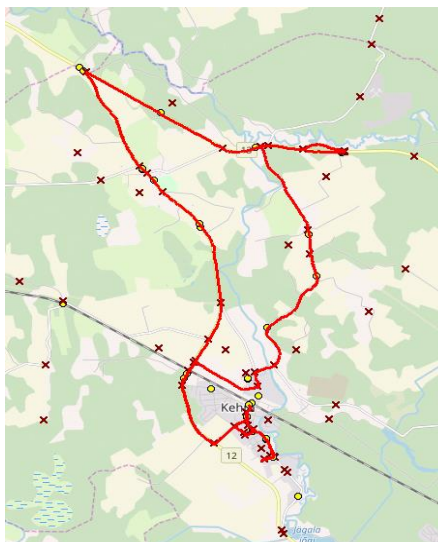

Maakonna bussiliin
Kehra - Anija - Soodla - Lilli - Kehra

Nr. Anija 1

Sõiduplaan kehtib
 Liini teenindab

alates 12.06.2019
Radix Transport OÜ

		ol 7:10
Nr.	Peatus	Reis 01
		Anija 1-01
1	Kehra raudteejaam	07:15
2	Kehra	07:15
3	Salumetsa	07:19
4	Kuusemäe	07:23
5	Anija lapsed	07:25
6	Anija	07:26
7	Piibe mnt - Kehra tee rist	07:28
8	Partsaare	07:31
9	Soodla	07:34
10	Soodla kauplus	07:36
11	Lilli	07:42
12	Looküla	07:44
13	Idu	07:46
14	Salumetsa	07:56
15	Kehra kool	08:00
16	Sõpruse väljak	08:01
17	Lepatriinu maja	08:02
18	Sõpruse väljak	08:03
19	Kehra	08:04
20	Kehra raudteejaam	08:05
Töötamise päevad		1-5
Veootsa pikkus (km)		32,0
Sõiduaeg (h.,min.)		0:49
Reisi kiirus (km/h)		39,0

Ei sõida enam
 Jägalasse

Kehra - Lilli - Soodla - Anija - Kehra

Nr.	Peatus	Reis 02	Reis 04
		Anija 1-02	Anija 1-01
1	Kehra raudteejaam	15:25	17:20
2	Kehra	15:25	17:20
3	Kehra kool	15:26	17:21
4	Salumetsa	15:34	17:29
5	Idu	15:41	17:36
6	Looküla	15:43	17:38
7	Lilli	15:44	17:39
8	Soodla kauplus	15:49	17:44
9	Soodla	15:52	17:47
10	Partsaare	15:56	17:51
11	Piibe mnt - Kehra tee rist	15:59	17:54
12	Anija	16:01	17:56
13	Kuusemäe	16:04	17:59
14	Salumetsa	16:08	18:03
15	Kehra	16:11	18:06
16	Kehra raudteejaam	16:11	18:06
Töötamise päevad		1-5	1-5
Veootsa pikkus (km)		29,9	29,9
Sõiduaeg (h.,min.)		0:42	0:42
Reisi kiirus (km/h)		42,7	42,7

Sõitjate sisenemine ja väljumine toimub kõikides liiklusmärgiga 541a tähistatud bussipeatustes